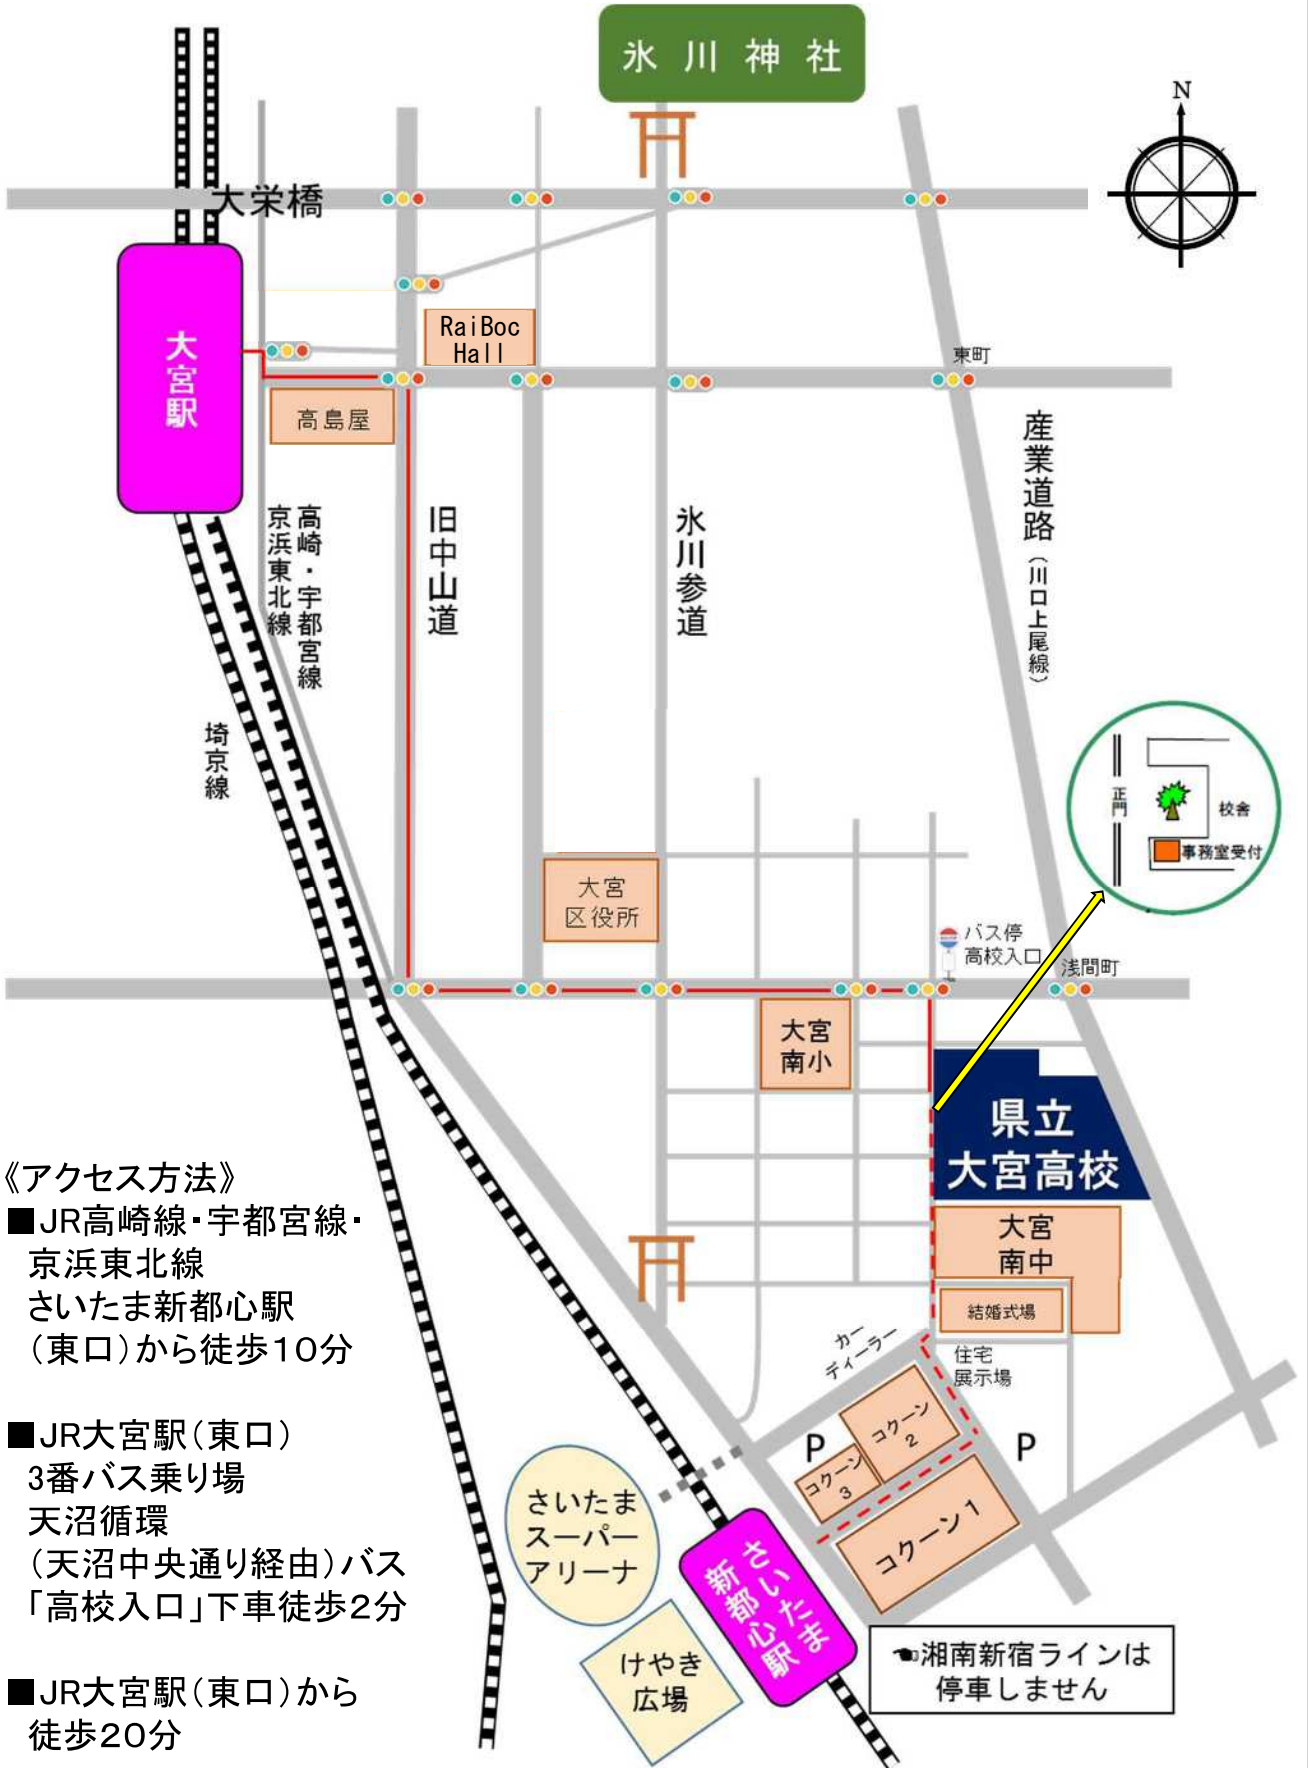

埼玉県立大宮高等学校 アクセスマップ

《アクセス方法》

■ JR高崎線・宇都宮線・京浜東北線
さいたま新都心駅
(東口)から徒歩10分

■ JR大宮駅(東口)
3番バス乗り場
天沼循環
(天沼中央通り経由)バス
「高校入口」下車徒歩2分

■ JR大宮駅(東口)から
徒歩20分

湘南新宿ラインは
停車しません