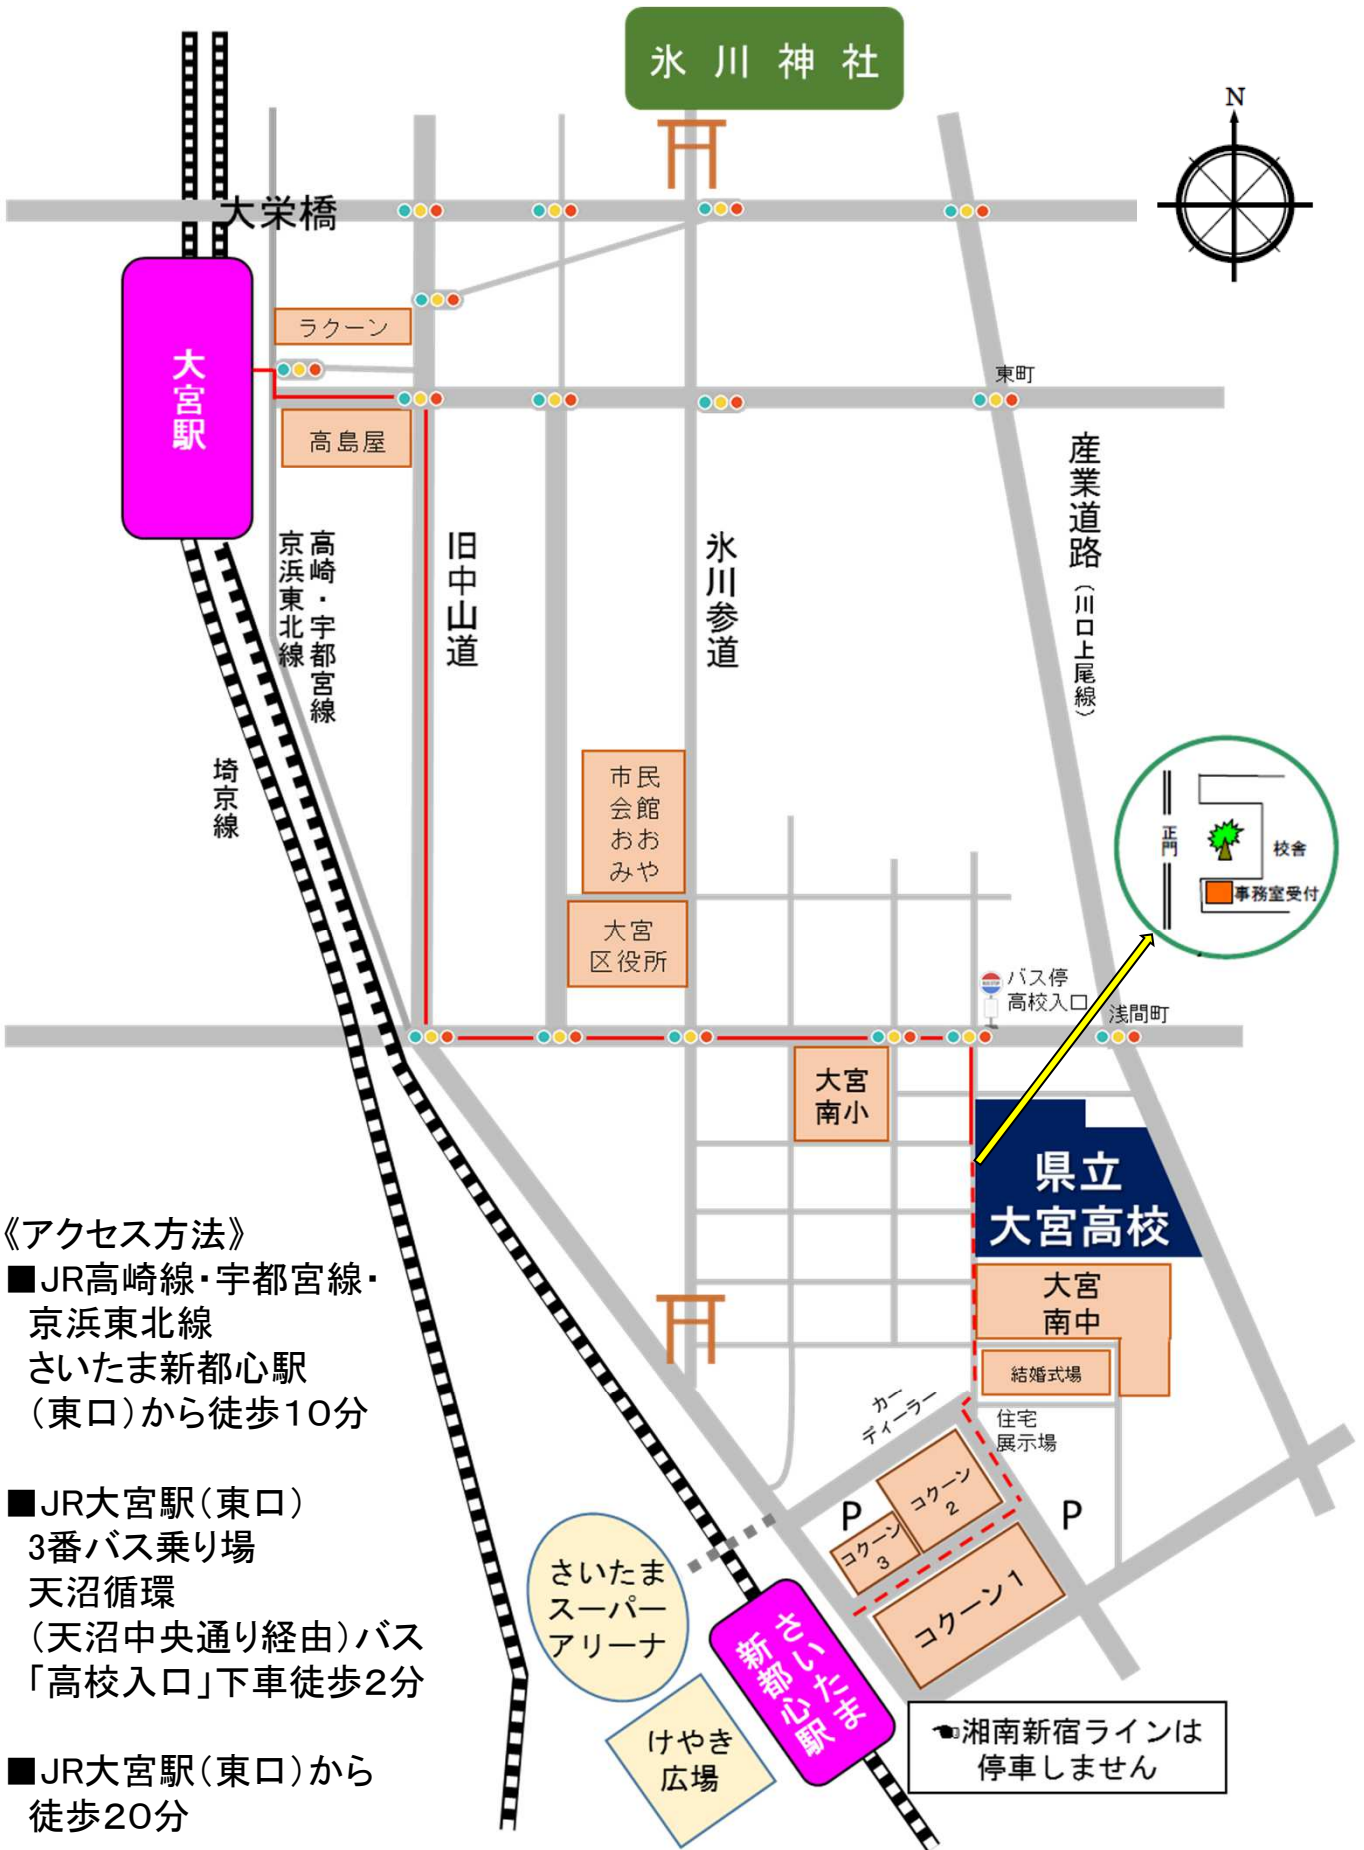

# 埼玉県立大宮高等学校 アクセスマップ

## 《アクセス方法》

■ JR高崎線・宇都宮線・京浜東北線  
さいたま新都心駅 (東口) から徒歩10分

■ JR大宮駅(東口)  
3番バス乗り場  
天沼循環 (天沼中央通り経由) バス  
「高校入口」下車徒歩2分

■ JR大宮駅(東口) から  
徒歩20分